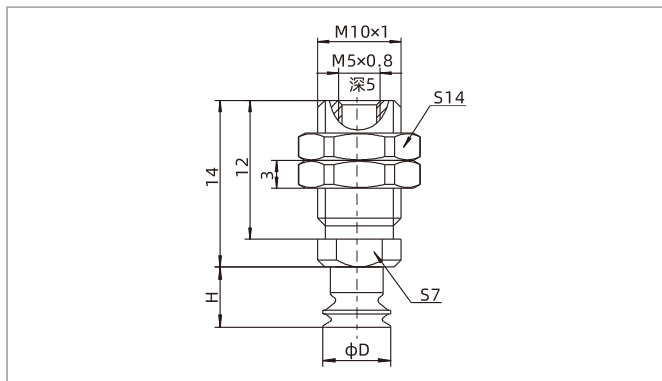

SP3系列

真空吸盘+安装支杆

尺寸规格 (mm) - C型吸盘

SP3C4-8 垂直方向 - 外螺纹连接

型号/尺寸	D	H	单重 g
SP3C4□-M5F-M10M	4.5	6.0	11.0
SP3C6□-M5F-M10M	6.5	6.0	11.0
SP3C8□-M5F-M10M	8.5	6.0	11.0

SP3C10-16 垂直方向 - 外螺纹连接

型号/尺寸	D	H	单重 g
SP3C10□-M5F-M12M	11.0	7.0	18.8
SP3C13□-M5F-M12M	14.0	7.0	18.9
SP3C16□-M5F-M12M	17.0	7.0	19.0

SP3C4-16 水平方向 - 内螺纹连接

型号/尺寸	D	H	单重 g
SP3C4□-LM5F-M5F	4.5	6.0	7.0
SP3C6□-LM5F-M5F	6.5	6.0	7.0
SP3C8□-LM5F-M5F	8.5	6.0	7.0
SP3C10□-LM5F-M5F	11.0	7.0	7.7
SP3C13□-LM5F-M5F	14.0	7.0	7.8
SP3C16□-LM5F-M5F	17.0	7.0	7.9

SP3系列

真空吸盘+安装支杆

真空吸盘

尺寸规格 (mm) - B型吸盘

SP3B□□-M5F-M10M

SP3B□□-M5F-M12M

SP3B□□-LM5F-M5F

型号/尺寸	D	H	单重 g
SP3B4□-M5F-M10M	4.5	8.0	11.0
SP3B6□-M5F-M10M	7.0	8.0	11.0
SP3B8□-M5F-M10M	9.0	8.0	11.1