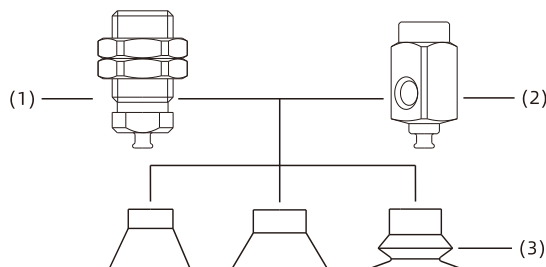

SP3系列

真空吸盘+安装支杆

产品结构

- ◇ 产品由替换吸盘(3)和安装支杆(1)或和安装支杆(2)组成
- ◇ 吸盘连接位置为插入式接头
- ◇ 真空口垂直方向(1)为外螺纹螺母安装
- ◇ 真空口水平方向(2)为内螺纹安装

在同一系列中，替换吸盘和安装支杆可以根据要求组合

型号规格

SP3B10N - L M5F - M5F

① ② ③ ④

① 吸盘型号	② 真空口方向	③ 真空口规格	④ 安装规格
SP3B10N	空白 - 默认垂直方向	M3F - M3×0.5内螺纹	M3F - M3×0.5内螺纹
	L - 水平方向	M5F - M5×0.8内螺纹	M5F - M5×0.8内螺纹 M6M - M6×0.75外螺纹 M10M - M10×1外螺纹 M12M - M12×1外螺纹

◇ 吸盘规格请参考样本168页。

选型规格

吸盘型号	空白 - 垂直方向		L - 水平方向	
	真空口规格	安装规格	真空口规格	安装规格
SP3U1.5-3.5	M3F	M6M	M3F	M3F
SP3C4-8	M5F	M10M	M5F	M5F
SP3C10-16	M5F	M12M	M5F	M5F
SP3B4-8	M5F	M10M	M5F	M5F
SP3B10-16	M5F	M12M	M5F	M5F

SP3系列

真空吸盘+安装支杆

尺寸规格 (mm) - U型吸盘

SP3U1.5-3.5 垂直方向 - 外螺纹连接

SP3U1.5-3.5 水平方向 - 内螺纹连接

型号/尺寸	D	H	单重 g
SP3U1.5□-M3F-M6M	2.0	3.0	2.8
SP3U2□-M3F-M6M	2.5	3.0	2.8
SP3U3.5□-M3F-M6M	4.0	3.0	2.8

型号/尺寸	D	H	单重 g
SP3U1.5□-LM3F-M3F	2.0	3.0	1.9
SP3U2□-LM3F-M3F	2.5	3.0	1.9
SP3U3.5□-LM3F-M3F	4.0	3.0	1.9

SP3系列

真空吸盘+安装支杆

尺寸规格 (mm) - C型吸盘

SP3C4-8 垂直方向 - 外螺纹连接

型号/尺寸	D	H	单重 g
SP3C4□-M5F-M10M	4.5	6.0	11.0
SP3C6□-M5F-M10M	6.5	6.0	11.0
SP3C8□-M5F-M10M	8.5	6.0	11.0

SP3C10-16 垂直方向 - 外螺纹连接

型号/尺寸	D	H	单重 g
SP3C10□-M5F-M12M	11.0	7.0	18.8
SP3C13□-M5F-M12M	14.0	7.0	18.9
SP3C16□-M5F-M12M	17.0	7.0	19.0