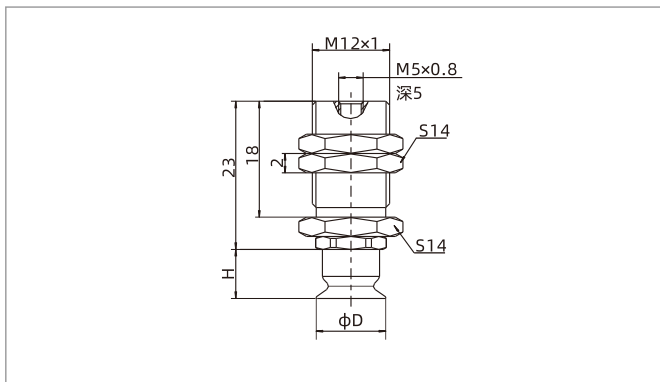

SP3系列

真空吸盘+安装支杆

尺寸规格 (mm) - C型吸盘

SP3C4-8 垂直方向 - 外螺纹连接

型号/尺寸	D	H	单重 g
SP3C4□-M5F-M10M	4.5	6.0	11.0
SP3C6□-M5F-M10M	6.5	6.0	11.0
SP3C8□-M5F-M10M	8.5	6.0	11.0

SP3C10-16 垂直方向 - 外螺纹连接

型号/尺寸	D	H	单重 g
SP3C10□-M5F-M12M	11.0	7.0	18.8
SP3C13□-M5F-M12M	14.0	7.0	18.9
SP3C16□-M5F-M12M	17.0	7.0	19.0

SP3C4-16 水平方向 - 内螺纹连接

型号/尺寸	D	H	单重 g
SP3C4□-LM5F-M5F	4.5	6.0	7.0
SP3C6□-LM5F-M5F	6.5	6.0	7.0
SP3C8□-LM5F-M5F	8.5	6.0	7.0
SP3C10□-LM5F-M5F	11.0	7.0	7.7
SP3C13□-LM5F-M5F	14.0	7.0	7.8
SP3C16□-LM5F-M5F	17.0	7.0	7.9