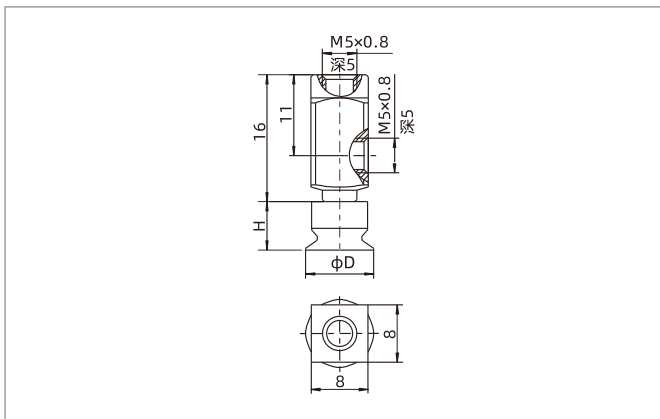

SP3系列

真空吸盘+安装支杆

尺寸规格 (mm) - U型吸盘

SP3U1.5-3.5 垂直方向 - 外螺纹连接

SP3U1.5-3.5 水平方向 - 内螺纹连接

型号/尺寸	D	H	单重 g
SP3U1.5□-M3F-M6M	2.0	3.0	2.8
SP3U2□-M3F-M6M	2.5	3.0	2.8
SP3U3.5□-M3F-M6M	4.0	3.0	2.8

型号/尺寸	D	H	单重 g
SP3U1.5□-LM3F-M3F	2.0	3.0	1.9
SP3U2□-LM3F-M3F	2.5	3.0	1.9
SP3U3.5□-LM3F-M3F	4.0	3.0	1.9

SP3系列

真空吸盘+安装支杆

尺寸规格 (mm) - C型吸盘

SP3C4-8 垂直方向 - 外螺纹连接

型号/尺寸	D	H	单重 g
SP3C4□-M5F-M10M	4.5	6.0	11.0
SP3C6□-M5F-M10M	6.5	6.0	11.0
SP3C8□-M5F-M10M	8.5	6.0	11.0

SP3C10-16 垂直方向 - 外螺纹连接

型号/尺寸	D	H	单重 g
SP3C10□-M5F-M12M	11.0	7.0	18.8
SP3C13□-M5F-M12M	14.0	7.0	18.9
SP3C16□-M5F-M12M	17.0	7.0	19.0

SP3C4-16 水平方向 - 内螺纹连接

型号/尺寸	D	H	单重 g
SP3C4□-LM5F-M5F	4.5	6.0	7.0
SP3C6□-LM5F-M5F	6.5	6.0	7.0
SP3C8□-LM5F-M5F	8.5	6.0	7.0
SP3C10□-LM5F-M5F	11.0	7.0	7.7
SP3C13□-LM5F-M5F	14.0	7.0	7.8
SP3C16□-LM5F-M5F	17.0	7.0	7.9

SP3系列

真空吸盘+安装支杆

真空吸盘

尺寸规格 (mm) - B型吸盘

SP3B□□-M5F-M10M

SP3B□□-M5F-M12M

SP3B□□-LM5F-M5F

型号/尺寸	D	H	单重 g
SP3B4□-M5F-M10M	4.5	8.0	11.0
SP3B6□-M5F-M10M	7.0	8.0	11.0
SP3B8□-M5F-M10M	9.0	8.0	11.1