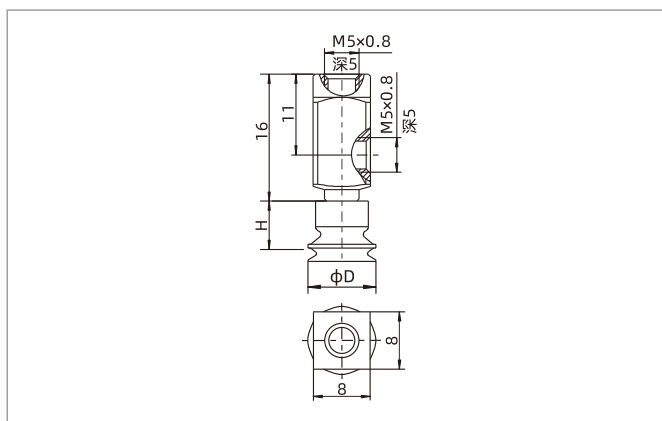

SP3系列

真空吸盘+安装支杆

尺寸规格 (mm) - C型吸盘

SP3C4-8 垂直方向 - 外螺纹连接

型号/尺寸	D	H	单重 g
SP3C4□-M5F-M10M	4.5	6.0	11.0
SP3C6□-M5F-M10M	6.5	6.0	11.0
SP3C8□-M5F-M10M	8.5	6.0	11.0

SP3C10-16 垂直方向 - 外螺纹连接

型号/尺寸	D	H	单重 g
SP3C10□-M5F-M12M	11.0	7.0	18.8
SP3C13□-M5F-M12M	14.0	7.0	18.9
SP3C16□-M5F-M12M	17.0	7.0	19.0

SP3C4-16 水平方向 - 内螺纹连接

型号/尺寸	D	H	单重 g
SP3C4□-LM5F-M5F	4.5	6.0	7.0
SP3C6□-LM5F-M5F	6.5	6.0	7.0
SP3C8□-LM5F-M5F	8.5	6.0	7.0
SP3C10□-LM5F-M5F	11.0	7.0	7.7
SP3C13□-LM5F-M5F	14.0	7.0	7.8
SP3C16□-LM5F-M5F	17.0	7.0	7.9

SP3系列

真空吸盘+安装支杆

真空吸盘

尺寸规格 (mm) - B型吸盘

SP3B□□-M5F-M10M

SP3B□□-M5F-M12M

SP3B□□-LM5F-M5F

型号/尺寸	D	H	单重 g
SP3B4□-M5F-M10M	4.5	8.0	11.0
SP3B6□-M5F-M10M	7.0	8.0	11.0
SP3B8□-M5F-M10M	9.0	8.0	11.1

型号/尺寸	D	H	单重 g
SP3B10□-M5F-M12M	11.0	10.0	19.0
SP3B13□-M5F-M12M	14.0	10.0	19.2
SP3B16□-M5F-M12M	17.0	10.0	19.3

型号/尺寸	D	H	单重 g
SP3B4□-LM5F-M5F	4.5	8.0	7.0
SP3B6□-LM5F-M5F	7.0	8.0	7.0
SP3B8□-LM5F-M5F	9.0	8.0	7.1
SP3B10□-LM5F-M5F	11.0	10.0	7.9
SP3B13□-LM5F-M5F	14.0	10.0	8.1
SP3B16□-LM5F-M5F	17.0	10.0	8.2