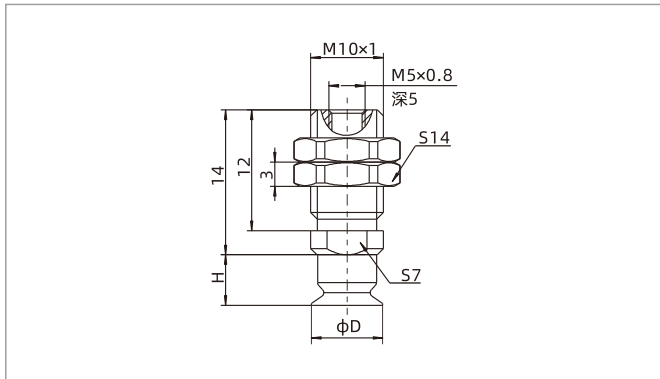

① 吸盘型号	② 真空口方向	③ 真空口规格	④ 安装规格
SP3B10N	空白 - 默认垂直方向	M3F - M3×0.5内螺纹	M3F - M3×0.5内螺纹
	L - 水平方向	M5F - M5×0.8内螺纹	M5F - M5×0.8内螺纹 M6M - M6×0.75外螺纹 M10M - M10×1外螺纹 M12M - M12×1外螺纹

◇ 吸盘规格请参考样本168页。

选型规格

吸盘型号	空白 - 垂直方向		L - 水平方向	
	真空口规格	安装规格	真空口规格	安装规格
SP3U1.5-3.5	M3F	M6M	M3F	M3F
SP3C4-8	M5F	M10M	M5F	M5F
SP3C10-16	M5F	M12M	M5F	M5F
SP3B4-8	M5F	M10M	M5F	M5F
SP3B10-16	M5F	M12M	M5F	M5F

SP3系列

真空吸盘+安装支杆

尺寸规格 (mm) - U型吸盘

SP3U1.5-3.5 垂直方向 - 外螺纹连接

SP3U1.5-3.5 水平方向 - 内螺纹连接

型号/尺寸	D	H	单重 g
SP3U1.5□-M3F-M6M	2.0	3.0	2.8
SP3U2□-M3F-M6M	2.5	3.0	2.8
SP3U3.5□-M3F-M6M	4.0	3.0	2.8

型号/尺寸	D	H	单重 g
SP3U1.5□-LM3F-M3F	2.0	3.0	1.9
SP3U2□-LM3F-M3F	2.5	3.0	1.9
SP3U3.5□-LM3F-M3F	4.0	3.0	1.9

SP3系列

真空吸盘+安装支杆

尺寸规格 (mm) - C型吸盘

SP3C4-8 垂直方向 - 外螺纹连接

型号/尺寸	D	H	单重 g
SP3C4□-M5F-M10M	4.5	6.0	11.0
SP3C6□-M5F-M10M	6.5	6.0	11.0
SP3C8□-M5F-M10M	8.5	6.0	11.0

SP3C10-16 垂直方向 - 外螺纹连接

型号/尺寸	D	H	单重 g
SP3C10□-M5F-M12M	11.0	7.0	18.8
SP3C13□-M5F-M12M	14.0	7.0	18.9
SP3C16□-M5F-M12M	17.0	7.0	19.0

SP3C4-16 水平方向 - 内螺纹连接

型号/尺寸	D	H	单重 g
SP3C4□-LM5F-M5F	4.5	6.0	7.0
SP3C6□-LM5F-M5F	6.5	6.0	7.0
SP3C8□-LM5F-M5F	8.5	6.0	7.0
SP3C10□-LM5F-M5F	11.0	7.0	7.7
SP3C13□-LM5F-M5F	14.0	7.0	7.8
SP3C16□-LM5F-M5F	17.0	7.0	7.9