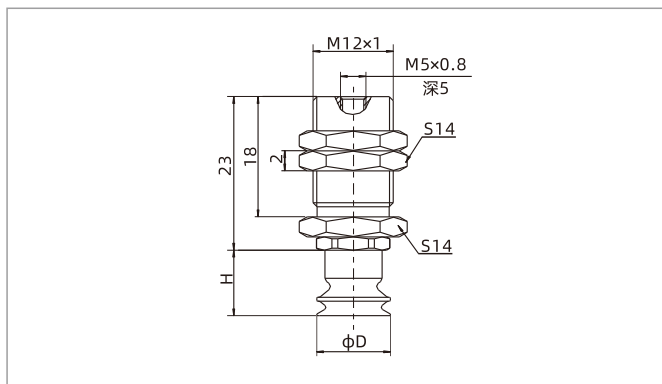

SP3系列

真空吸盘+安装支杆

尺寸规格 (mm) - C型吸盘

SP3C4-8 垂直方向 - 外螺纹连接

型号/尺寸	D	H	单重 g
SP3C4□-M5F-M10M	4.5	6.0	11.0
SP3C6□-M5F-M10M	6.5	6.0	11.0
SP3C8□-M5F-M10M	8.5	6.0	11.0

SP3C10-16 垂直方向 - 外螺纹连接

型号/尺寸	D	H	单重 g
SP3C10□-M5F-M12M	11.0	7.0	18.8
SP3C13□-M5F-M12M	14.0	7.0	18.9
SP3C16□-M5F-M12M	17.0	7.0	19.0

SP3C4-16 水平方向 - 内螺纹连接

型号/尺寸	D	H	单重 g
SP3C4□-LM5F-M5F	4.5	6.0	7.0
SP3C6□-LM5F-M5F	6.5	6.0	7.0
SP3C8□-LM5F-M5F	8.5	6.0	7.0
SP3C10□-LM5F-M5F	11.0	7.0	7.7
SP3C13□-LM5F-M5F	14.0	7.0	7.8
SP3C16□-LM5F-M5F	17.0	7.0	7.9

SP3系列

真空吸盘+安装支杆

真空吸盘

尺寸规格 (mm) - B型吸盘

SP3B□□-M5F-M10M

SP3B□□-M5F-M12M

SP3B□□-LM5F-M5F

型号/尺寸	D	H	单重 g
SP3B4□-M5F-M10M	4.5	8.0	11.0
SP3B6□-M5F-M10M	7.0	8.0	11.0
SP3B8□-M5F-M10M	9.0	8.0	11.1

型号/尺寸	D	H	单重 g
SP3B10□-M5F-M12M	11.0	10.0	19.0
SP3B13□-M5F-M12M	14.0	10.0	19.2
SP3B16□-M5F-M12M	17.0	10.0	19.3

型号/尺寸	D	H	单重 g
SP3B4□-LM5F-M5F	4.5	8.0	7.0
SP3B6□-LM5F-M5F	7.0	8.0	7.0
SP3B8□-LM5F-M5F	9.0	8.0	7.1
SP3B10□-LM5F-M5F	11.0	10.0	7.9
SP3B13□-LM5F-M5F	14.0	10.0	8.1
SP3B16□-LM5F-M5F	17.0	10.0	8.2