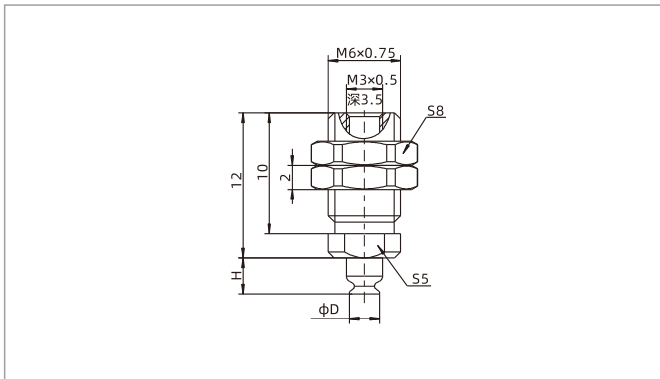

SP3系列

真空吸盘+安装支杆

产品结构

- ◇ 产品由替换吸盘(3)和安装支杆(1)或和安装支杆(2)组成
- ◇ 吸盘连接位置为插入式接头
- ◇ 真空口垂直方向(1)为外螺纹螺母安装
- ◇ 真空口水平方向(2)为内螺纹安装

在同一系列中，替换吸盘和安装支杆可以根据要求组合

型号规格

SP3B10N - L M5F - M5F

① ② ③ ④

① 吸盘型号	② 真空口方向	③ 真空口规格	④ 安装规格
SP3B10N	空白 - 默认垂直方向	M3F - M3×0.5内螺纹	M3F - M3×0.5内螺纹
	L - 水平方向	M5F - M5×0.8内螺纹	M5F - M5×0.8内螺纹 M6M - M6×0.75外螺纹 M10M - M10×1外螺纹 M12M - M12×1外螺纹

◇ 吸盘规格请参考样本168页。

选型规格

吸盘型号	空白 - 垂直方向		L - 水平方向	
	真空口规格	安装规格	真空口规格	安装规格
SP3U1.5-3.5	M3F	M6M	M3F	M3F
SP3C4-8	M5F	M10M	M5F	M5F
SP3C10-16	M5F	M12M	M5F	M5F
SP3B4-8	M5F	M10M	M5F	M5F
SP3B10-16	M5F	M12M	M5F	M5F

SP3系列

真空吸盘+安装支杆

尺寸规格 (mm) - U型吸盘

SP3U1.5-3.5 垂直方向 - 外螺纹连接

SP3U1.5-3.5 水平方向 - 内螺纹连接

型号/尺寸	D	H	单重 g
SP3U1.5□-M3F-M6M	2.0	3.0	2.8
SP3U2□-M3F-M6M	2.5	3.0	2.8
SP3U3.5□-M3F-M6M	4.0	3.0	2.8

型号/尺寸	D	H	单重 g
SP3U1.5□-LM3F-M3F	2.0	3.0	1.9
SP3U2□-LM3F-M3F	2.5	3.0	1.9
SP3U3.5□-LM3F-M3F	4.0	3.0	1.9

SP3系列

真空吸盘+安装支杆

尺寸规格 (mm) - C型吸盘

SP3C4-8 垂直方向 - 外螺纹连接

型号/尺寸	D	H	单重 g
SP3C4□-M5F-M10M	4.5	6.0	11.0
SP3C6□-M5F-M10M	6.5	6.0	11.0
SP3C8□-M5F-M10M	8.5	6.0	11.0

SP3C10-16 垂直方向 - 外螺纹连接

型号/尺寸	D	H	单重 g
SP3C10□-M5F-M12M	11.0	7.0	18.8
SP3C13□-M5F-M12M	14.0	7.0	18.9
SP3C16□-M5F-M12M	17.0	7.0	19.0