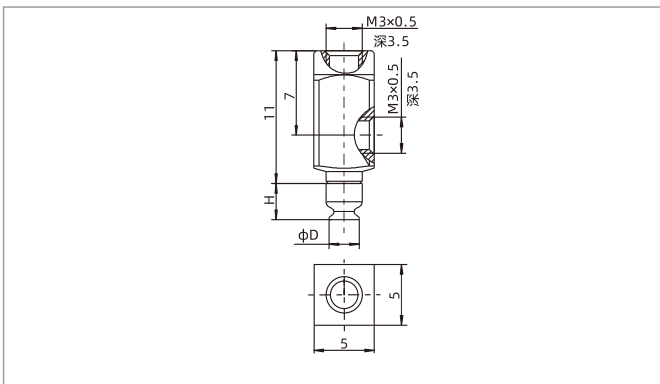

SP3系列

真空吸盘+安装支杆

产品结构

- ◇ 产品由替换吸盘(3)和安装支杆(1)或和安装支杆(2)组成
- ◇ 吸盘连接位置为插入式接头
- ◇ 真空口垂直方向(1)为外螺纹螺母安装
- ◇ 真空口水平方向(2)为内螺纹安装

在同一系列中，替换吸盘和安装支杆可以根据要求组合

型号规格

SP3B10N - L M5F - M5F

① ② ③ ④

① 吸盘型号	② 真空口方向	③ 真空口规格	④ 安装规格
SP3B10N	空白 - 默认垂直方向	M3F - M3×0.5内螺纹	M3F - M3×0.5内螺纹
	L - 水平方向	M5F - M5×0.8内螺纹	M5F - M5×0.8内螺纹 M6M - M6×0.75外螺纹 M10M - M10×1外螺纹 M12M - M12×1外螺纹

◇ 吸盘规格请参考样本168页。

选型规格

吸盘型号	空白 - 垂直方向		L - 水平方向	
	真空口规格	安装规格	真空口规格	安装规格
SP3U1.5-3.5	M3F	M6M	M3F	M3F
SP3C4-8	M5F	M10M	M5F	M5F
SP3C10-16	M5F	M12M	M5F	M5F
SP3B4-8	M5F	M10M	M5F	M5F
SP3B10-16	M5F	M12M	M5F	M5F

SP3系列

真空吸盘+安装支杆

尺寸规格 (mm) - U型吸盘

SP3U1.5-3.5 垂直方向 - 外螺纹连接

SP3U1.5-3.5 水平方向 - 内螺纹连接

型号/尺寸	D	H	单重 g
SP3U1.5□-M3F-M6M	2.0	3.0	2.8
SP3U2□-M3F-M6M	2.5	3.0	2.8
SP3U3.5□-M3F-M6M	4.0	3.0	2.8

型号/尺寸	D	H	单重 g
SP3U1.5□-LM3F-M3F	2.0	3.0	1.9
SP3U2□-LM3F-M3F	2.5	3.0	1.9
SP3U3.5□-LM3F-M3F	4.0	3.0	1.9

SP3系列

真空吸盘+安装支杆

尺寸规格 (mm) - C型吸盘

SP3C4-8 垂直方向 - 外螺纹连接

型号/尺寸	D	H	单重 g
SP3C4□-M5F-M10M	4.5	6.0	11.0
SP3C6□-M5F-M10M	6.5	6.0	11.0
SP3C8□-M5F-M10M	8.5	6.0	11.0

SP3C10-16 垂直方向 - 外螺纹连接

型号/尺寸	D	H	单重 g
SP3C10□-M5F-M12M	11.0	7.0	18.8
SP3C13□-M5F-M12M	14.0	7.0	18.9
SP3C16□-M5F-M12M	17.0	7.0	19.0